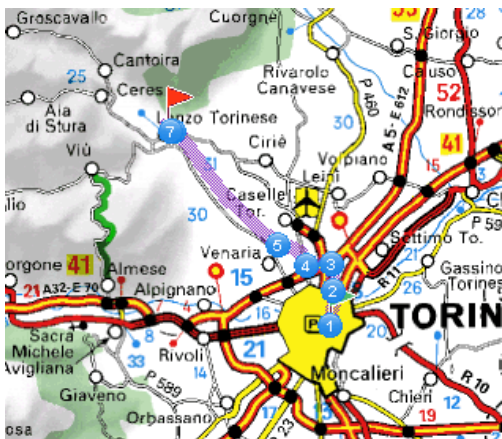

La graziosa cittadina ricca di storia, cultura e leggende è situata all'imbocco delle Valli di Lanzo e si trova a pochi chilometri da Torino e a 15 minuti dall'aeroporto di Caselle. Lanzo Torinese offre la possibilità di escursioni nel verde della natura e gustosi prodotti tipici della gastronomia locale.

COME ARRIVARE